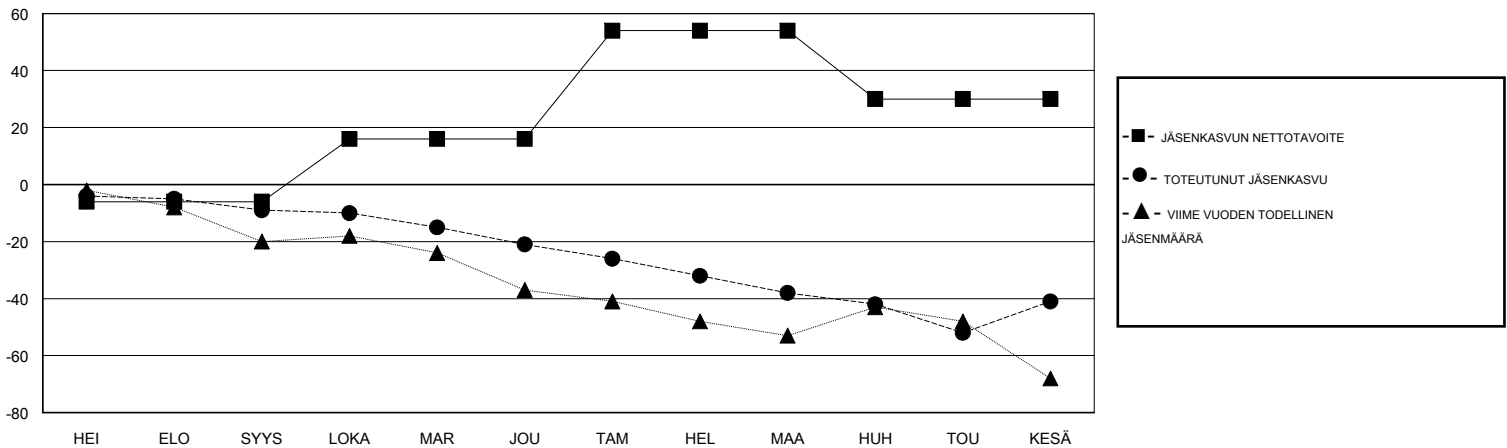

# MONTHLY MEMBERSHIP PROGRESS REPORT

District 107 I

Results as of: 06/30/2018

GMT: ANTTI FORSELL

SIJAINI FINLAND

GMT VAALIPIIRI

Klubit				jäsenä			
TULOKSET 2017-2018				TULOKSET 2017-2018			
NELJÄNNES	UUDEN KLUBIN TAVOITE	UUDET KLUBIT	LOPETETUT KLUBIT	NELJÄNNES	JÄSENKASVUN NETTOTAVOITE	TOTEUTUNUT JÄSENKASVU	POISTETUT JÄSENET (mukaan lukien siirrot)
HEI/ELO/SYYS	0	0	0	HEI/ELO/SYYS	-6	18	26
LOKA/MAR/JOU	1	0	0	LOKA/MAR/JOU	22	12	23
TAM/HEL/MAA	1	0	0	TAM/HEL/MAA	38	29	41
HUH/TOU/KESÄ	0	1	0	HUH/TOU/KESÄ	-24	40	43

TAVOITTEET JA UUDET KLUBIT, KUMULATIIVINEN

TAVOITTEET JA JÄSENET, KUMULATIIVINEN

LAKKAUTETUT KLUBIT: 0

32 CLUBS OF 54 LISÄNNYT YHDEN TAI USEAMMAN UUTTA JÄSENTÄ

### SUKUPUOLIJAKAUMA

MIES 880 (74.39%)  
NAINEN 303 (25.61%)

Naispuolisten jäsenten prosenttiosuuden tavoite toimivuonna: 30%