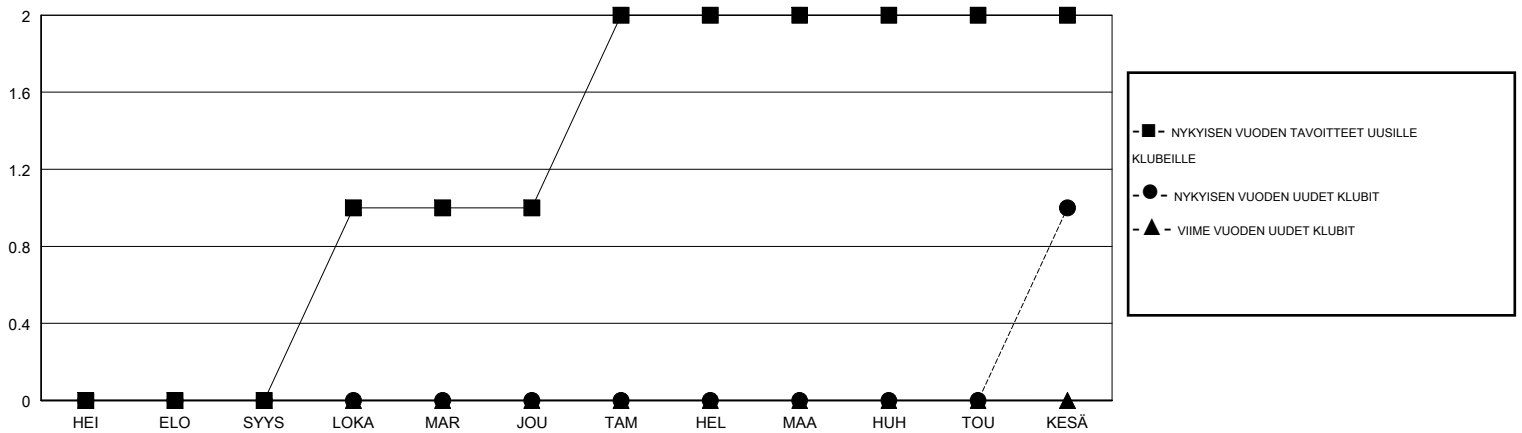

# MONTHLY MEMBERSHIP PROGRESS REPORT

District 107 I

Results as of: 06/30/2018

GMT: ANTTI FORSELL

SIJAINI FINLAND

GMT VAALIPIIRI

Klubit				jäsenä			
TULOKSET 2017-2018				TULOKSET 2017-2018			
NELJÄNNES	UUDEN KLUBIN TAVOITE	UUDET KLUBIT	LOPETETUT KLUBIT	NELJÄNNES	JÄSENKASVUN NETTOTAVOITE	TOTEUTUNUT JÄSENKASVU	POISTETUT JÄSENET (mukaan lukien siirrot)
HEI/ELO/SYYS	0	0	0	HEI/ELO/SYYS	-6	18	26
LOKA/MAR/JOU	1	0	0	LOKA/MAR/JOU	22	12	23
TAM/HEL/MAA	1	0	0	TAM/HEL/MAA	38	29	41
HUH/TOU/KESÄ	0	1	0	HUH/TOU/KESÄ	-24	40	43

TAVOITTEET JA UUDET KLUBIT, KUMULATIIVINEN

TAVOITTEET JA JÄSENET, KUMULATIIVINEN

LAKKAUTETUT KLUBIT: 0

32 CLUBS OF 54 LISÄNNYT YHDEN TAI USEAMMAN UUTTA JÄSENTÄ